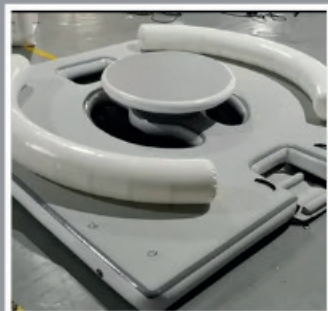

€ 2500

PONTILE GALLEGGIANTE

- UD854
- 850 x 400
- In PVC and Teak

€ 2500

DIVANETTO GONFIABILE GALLEGGIANTE

- AIRLONGE S
150x100x84
- AIRLONGE X
220x150x94
- in PVC

da € 800

BASE ISOLA GALLEGGIANTE