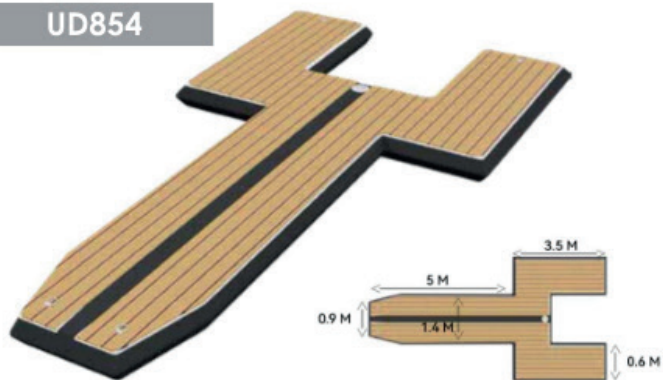

UD854

Dimensioni: 8,5 M/4 M

Peso: 8,5 M-42 kg/4M-26 KG

Accessori: pompa, riparazione

- Progettato come una U, questo pontone ti consente di ravvivare facilmente la tua barca rapidamente al centro e l'UE consente anche stazioni di parcheggio per altri 2 giocattoli boatur wester su entrambi i lati della U. Il modello fornisce l'accesso dentro e fuori dalla tua barca da prua ed entrambi i lati del tuo cinghiale. La maggior parte dei nostri clienti con barche Pickie-fork o scafo a W hanno acquistato questo modello. Questo è il nostro modello di pontone più popolare ed è disponibile in 2 modelli da 5,5 o 4,5 mt.

UD854

Dimensioni: 8,5 M/4 M

Accessori: pompa, riparazione t

Peso: 8,5 M-42 kg/4 M-26 KG

tuo bost rapidamente al centro dell'itabo e consente stazioni di parcheggio per altre 2 barche o giochi d'acqua sul lato esterno dell'Y. È l'unico modello che ti consente di accedere e scendere dalla tua barca dalla prua e da entrambi i lati della barca. La maggior parte dei nostri clienti con Bowrider hanno acquistato il modello. Questo modello è disponibile in 2 diversi misure 8,5mt una versione più corta 4,5 mt