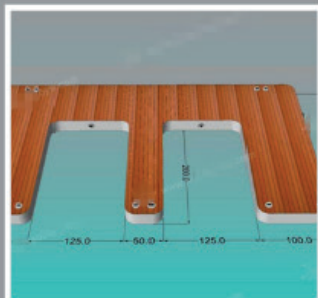

APPRODO GONFIABILE 2 POSTI

- JSD4130
- 410 x 300
- In PVC e Teak

prezzo su richiesta