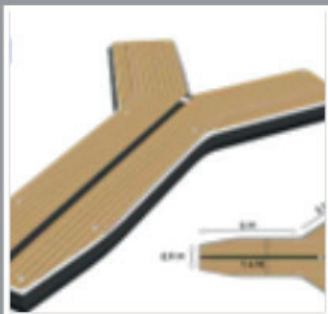

- CD138104
- 138 x 105
- In PVC

prezzo su richiesta

TAVOLA DA SUP PERSONALIZZATA ORDINE MINIMO 3 PEZZI:

- TDS320/80
- 320x80 x15
- In PVC in Teak

da € 499

PONTILE GALLEGGIANTE

- YD854
- 850 x 400
- In PVC and Teak

€ 2500

PONTILE GALLEGGIANTE

- UD854
- 850 x 400
- In PVC and Teak

€ 2500

DIVANETTO GONFIABILE GALLEGGIANTE

- AIRLONGE S
150x100x84
- AIRLONGE X
220x150x94
- in PVC

da € 800

BASE ISOLA GALLEGGIANTE