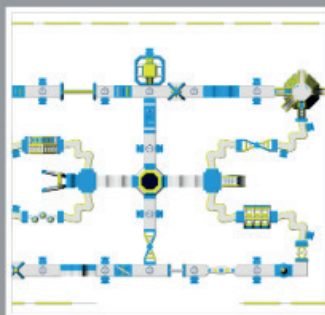

prezzo su richiesta

Tendalino Barca e Yacht Gonfiabile

- **TBYG**
- **XS - S - M - L - XL**
- **In PVC**

prezzo su richiesta

PARCO GIOCHI ATTEZZATO DA 30 PERSONE

- **PARCO/30**
- **In PVC**

prezzo su richiesta

PARCO GIOCHI ATTEZZATO

- **PARCO/50**
- **In PVC**

prezzo su richiesta

PARCO GIOCHI ATTEZZATO

- **PARCO/60**
- **In PVC**

prezzo su richiesta

ZATTERA DI SALVATAGGIO

- **ZS/1**
- **3 persone**
- **In PVC**