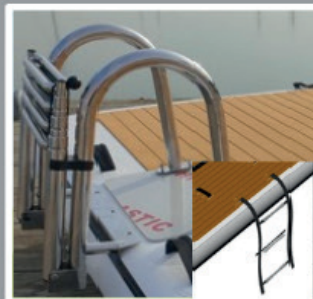

SCALETTA ACCIAIO

- SC/ACCIAIO
- In acciaio

€ 350