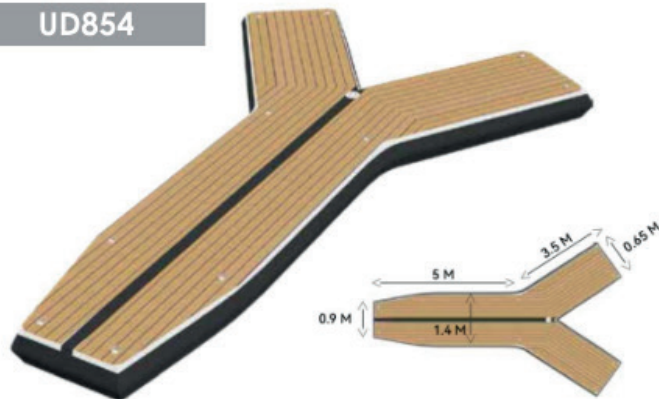

Lux300/200

**PIATTAFORMA
GONFIABILE IN PVC**

- PIATTAFORMA MOD LUX
- MISURA 300X200 CM

CD200150

Dimensioni: 200 x 150 cm
Parte superiore in schiuma: realizzata in EVA indurito
Peso: 19 kg - 42,5 libbre
Valvola: sistema di sicurezza a 2 camere
Accessori: pompa, kit di riparazione

JSD4130

Dimensions: 410 x 300 cm

Foam Top: Made from hardened EVA

Weight: 38kg-83lbs

Valve: 2-chamber safety system

Accessories: pump, repair kit

Handles: 10 high quality fastening and carrying handles

Il Jet Ski Dook ha bracci divisi più lunghi in modo che i jet aki non possano scontrarsi e siano meglio protetti. I bracci divisi sono lunghi 200 cm ciascuno e larghi 50 cm, il reparto centrale ha una larghezza di 40 cm e può ospitare una gamma di moto d'acqua, tavole da surf o altre moto d'acqua di dimensioni convenzionali.

UD854

Dimensioni: 8,5 M/4 M

Peso: 8,5 M-42 kg/4M-26 KG

Accessori: pompa, riparazione

- Progettato come una U, questo pontone ti consente di ravvivare facilmente la tua barca rapidamente al centro e l'UE consente anche stazioni di parcheggio per altri 2 giocattoli boatur wester su entrambi i lati della U. Il modello fornisce l'accesso dentro e fuori dalla tua barca da prua ed entrambi i lati del tuo cinghiale. La maggior parte dei nostri clienti con barche Pickie-fork o scafo a W hanno acquistato questo modello. Questo è il nostro modello di pontone più popolare ed è disponibile in 2 modelli da 5,5 o 4,5 mt.

UD854

Dimensioni: 8,5 M/4 M

Accessori: pompa, riparazione t

Peso: 8,5 M-42 kg/4 M-26 KG

tuo bost rapidamente al centro dell'itabo e consente stazioni di parcheggio per altre 2 barche o giochi d'acqua sul lato esterno dell'Y. È l'unico modello che ti consente di accedere e scendere dalla tua barca dalla prua e da entrambi i lati della barca. La maggior parte dei nostri clienti con Bowrider hanno acquistato il modello. Questo modello è disponibile in 2 diversi misure 8,5mt una versione più corta 4,5 mt