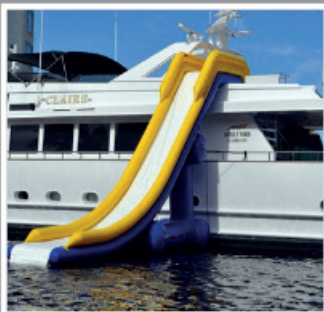

SCIVOLO CON ARRAMPICATA

- VWG-009
- 700 x 400
- In PVC

prezzo su richiesta

ARRAMPICATA MEDIA

- VWG-010
- 300x700
- In PVC

prezzo su richiesta

SCIVOLO PER YACHT 10

- **VWGS-cat**
- 200x 150 x 350
- Personalizzabile
- **In PVC**

prezzo su richiesta

SCIVOLO PER YACHT

- **VWGS-022**
- 800x 150 x 430
- **In PVC**

prezzo su richiesta

SCIVOLO PER YAVHT

- **VWGS-020**
- 600x 150 x 430
- **in PVC**

prezzo su richiesta

SCIVOLO PER YACHT::