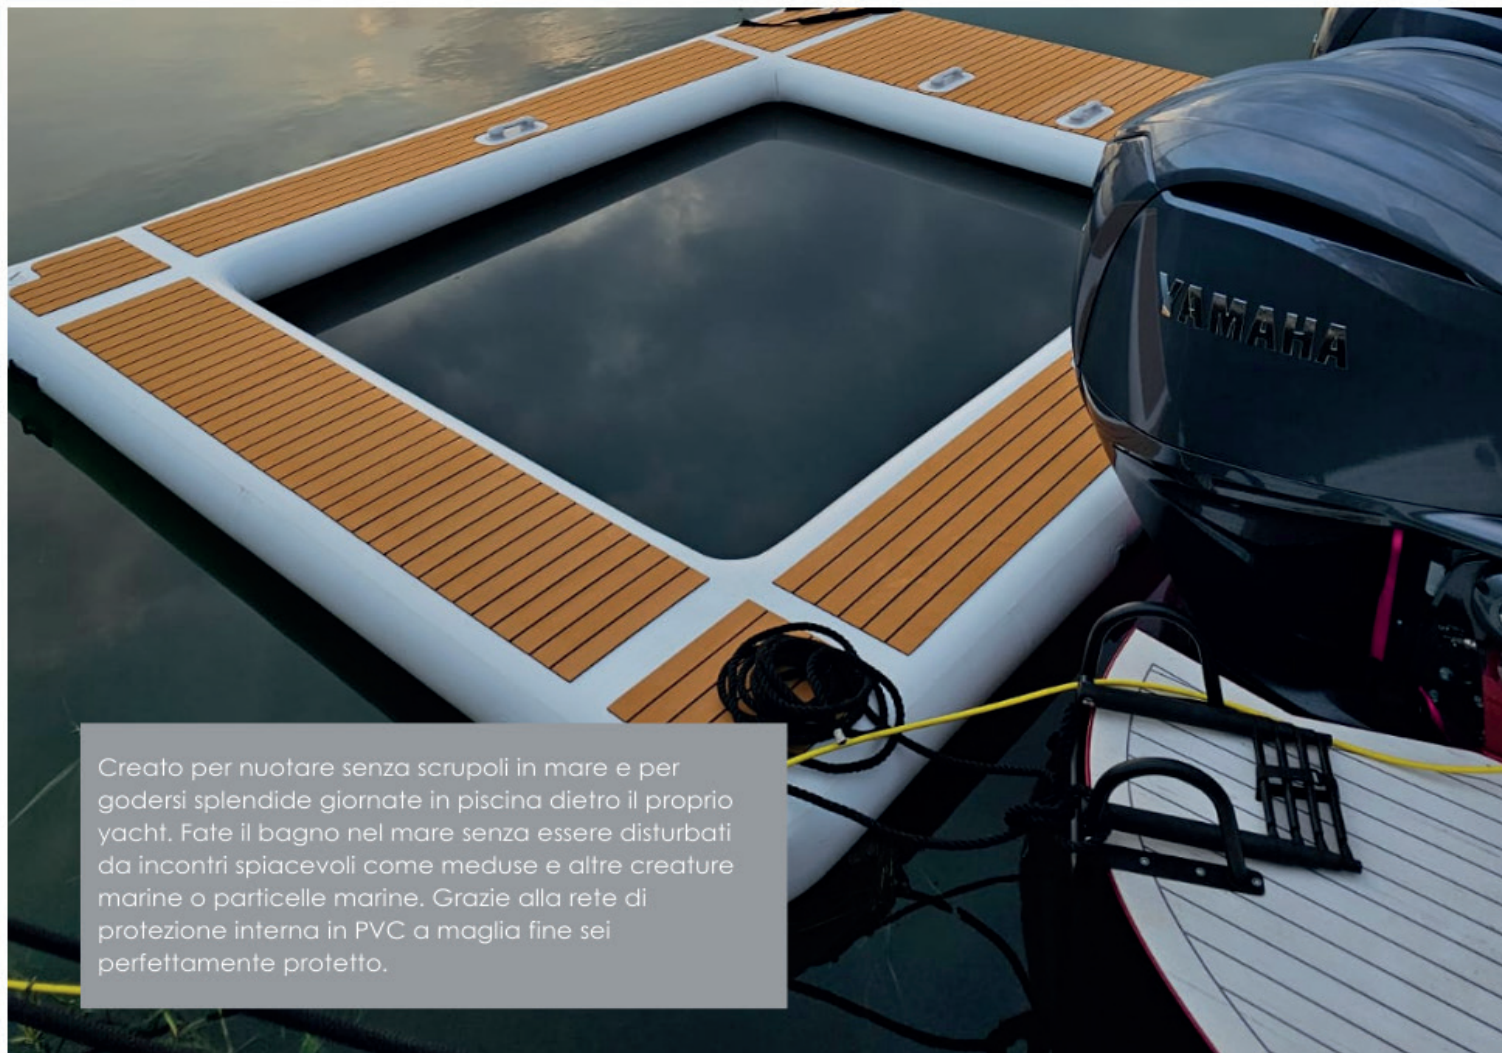

UD854

Dimensioni: 8,5 M/4 M

Accessori: pompa, riparazione t

Peso: 8,5 M-42 kg/4 M-26 KG

tuo bost rapidamente al centro dell'itabo e consente stazioni di parcheggio per altre 2 barche o giochi d'acqua sul lato esterno dell'Y. È l'unico modello che ti consente di accedere e scendere dalla tua barca dalla prua e da entrambi i lati della barca. La maggior parte dei nostri clienti con Bowrider hanno acquistato il modello. Questo modello è disponibile in 2 diversi misure 8,5mt una versione più corta 4,5 mt

Creato per nuotare senza scrupoli in mare e per godersi splendide giornate in piscina dietro il proprio yacht. Fate il bagno nel mare senza essere disturbati da incontri spiacevoli come meduse e altre creature marine o particelle marine. Grazie alla rete di protezione interna in PVC a maglia fine sei perfettamente protetto.