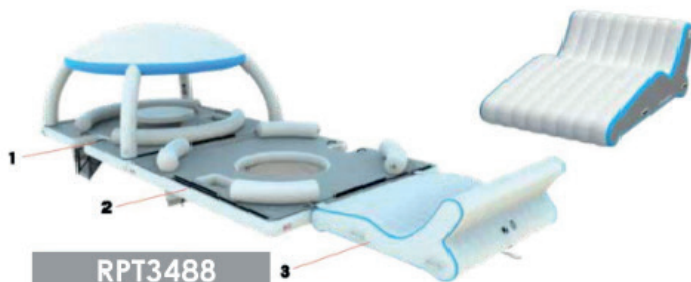

RPT3488

Separa bene la zona relax, la zona intrattenimento e l'arsa giochi acquatici. Rendi una semplice tavola galleggiante molto più divertente. Puoi sederti sulla prima piattaforma e giocare a giochi da tavolo e parlare. Sguazzare nella seconda piattaforma e prendere il sole sulla terza poltrona.