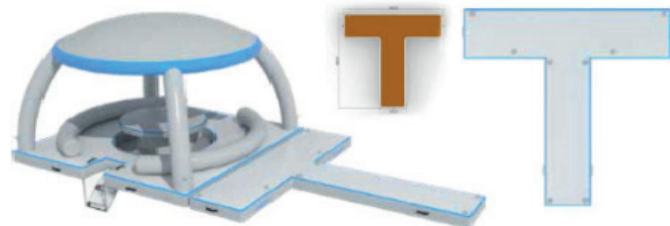

RPT3468

Il **RPT3468** è perfetto per la maggior parte dei nostri clienti. Questi gonfiabili sono super stabili sull'acqua e possono contenere facilmente 9-10 adulti per un'intera giornata di divertimento sull'acqua. Il parco ricreativo e il molo PWC offrono un posto dove parcheggiare i PWC e altri giochi acquatici!