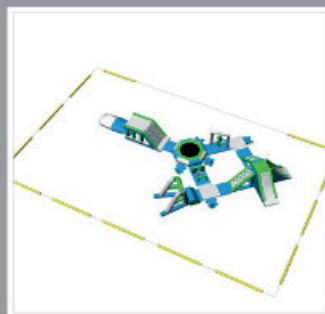

prezzo su richiesta

SCIVOLO PER YACHT

- **VWGS-022**
- 800x 150 x 430
- **In PVC**

prezzo su richiesta

SCIVOLO PER YAVHT

- **VWGS-020**
- 600x 150 x 430
- **in PVC**

prezzo su richiesta

SCIVOLO PER YACHT::

- **VWG-016**
- 600x 150 x 430
- **in PVC**

prezzo su richiesta

GIOCO D'ACQUA TRAINABILE

- **Gi0Mod 3M**
- 300 diametro
- **In PVC**

prezzo su richiesta

GIOCO D'ACQUA TRAINABILE

- **Gi1Mod 3M**
- 300 diametro
- **In PVC**

prezzo su richiesta

Tendalino Barca e Yacht Gonfiabile

- **TBYG**
- **XS - S - M - L - XL**
- **In PVC**

prezzo su richiesta

PARCO GIOCHI ATTEZZATO DA 30 PERSONE

- **PARCO/30**
- **In PVC**

prezzo su richiesta