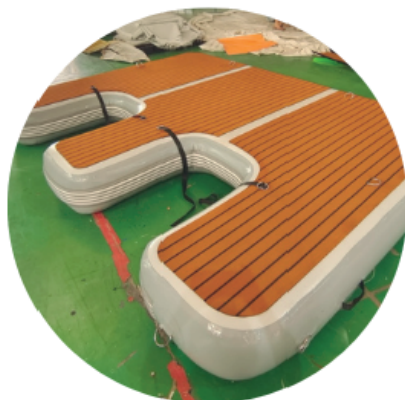

Divani in sistema modulare galleggiante.

RPTT-02

PIATTAFORMA GALLEGGIANTE

- Piattaforma galleggiante gonfiabile
- con divani 4 x 2.
- Realizzato in PVC.

RPTT-0

DIVANO GIOCO DI RUOLO LINEA RESORT

- Divano galleggiante rotondo gonfiabile per piscina o mare. Ideale per l'uso con una piattaforma galleggiante gonfiabile in mare.
- Misure 150 x 81

YACHT SLIDE

VWG-016

Dimensioni: 8,5 M/4 M

Accessori: pompa, riparazione t

Peso: 8,5 M-42 kg/4 M-26 KG

Lo scivolo per yacht è una serie di piattaforme gonfiabili R.P.G. di prodotti ampiamente acclamati, può portare sicurezza e divertimento nell'esperienza di gioco, rispetto alla camminata, allo scivolo verso il basso ovviamente più interessante. Gioco di ruolo. scivolo per yacht dimensioni convenzionali di 3,4,5,5,5,7,8 MH. Può soddisfare la maggior parte delle esigenze, ovviamente puoi anche contattarci per personalizzare altre dimensioni, colori, stili.