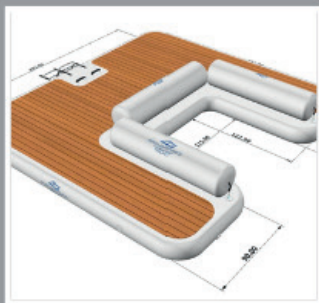

PEDANA RPG LINEA RESORT FUORIBORDO

- Ped285/274 super
- 295x275
- In PVC and Teak

da € 2700