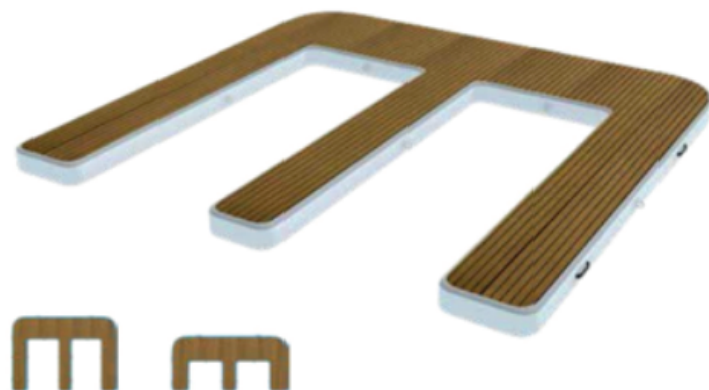

TDS320/80

**TAVOLA DA SUP
PERSONALIZZATA**

- 320x80 x15
- In PVC e antiscivolo

R
PG
rpgnappinesyacht.com

Gamma da 13 piedi a 21 piedi, vinile in PVC per uso commerciale da 0,9 mm utilizzato nella produzione dello scivolo per garantire una durata di utilizzo sufficientemente lunga. È leggero, veloce e facile da implementare per i tuoi ospiti. Progettato appositamente per offrire il massimo divertimento sul tuo yacht, occupando anche uno spazio di stivaggio minimo per il tuo equipaggio.

YACHT SLIDE

VWG-016

Dimensioni: 8,5 M/4 M

Accessori: pompa, riparazione t

Peso: 8,5 M-42 kg/4 M-26 KG

Lo scivolo per yacht è una serie di piattaforme gonfiabili R.P.G. di prodotti ampiamente acclamati, può portare sicurezza e divertimento nell'esperienza di gioco, rispetto alla camminata, allo scivolo verso il basso ovviamente più interessante. Gioco di ruolo. scivolo per yacht dimensioni convenzionali di 3,4,5,5,5,7,8 MH. Può soddisfare la maggior parte delle esigenze, ovviamente puoi anche contattarci per personalizzare altre dimensioni, colori, stili.

- Fino a 2 lunget Sci con il resto winersport equlpine ek Dock La superficie in schiuma teuk opec in EVA indurito attira la vigilia e ti invita a prendere atamo kounge per un po '. È interessante notare che puoi facilmente combinare il set Sk Dock con tutte le comuni piattaforme infantili e accoppiare una varietà di combinazioni possibili