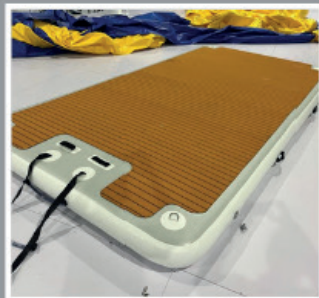

GAZEBO GONFIABILE

- Ped285/274 super
- 500 x 200
- In PVC and Teak

prezzo su richiesta

- VWGS-60
- 160 x 100 x 60
- In PVC

prezzo su richiesta

PEDANA GONFIABILE

- Ped/100
- 200x100
- In PVC and Teak

€ 850