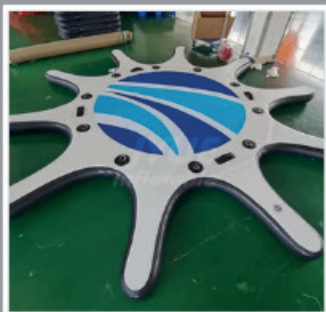

GIOCO D'ACQUA - GABBIA

- VWG-001
- 450 x 450
- In PVC

prezzo su richiesta

GIOCO ONDEGGIANTE

- VWG-002
- 300 x 600
- In PVC

prezzo su richiesta

ISOLA PIATTAFORMA GALLEGGIANTE STELLA

- IPG/10
- 500x300
- in PVC

prezzo su richiesta

PISCINA ROTONDA

- JSD4130
- 240
- in PVC - Rete
interna 15 cm

€ 850

CAMPO DA TENNIS

- VWG-012
- 900 x 400
- In PVC

prezzo su richiesta

SCIVOLO