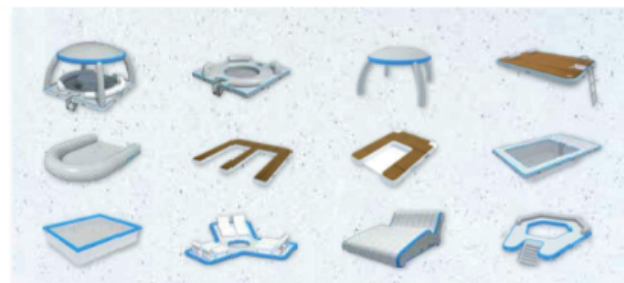

Divani in sistema modulare galleggiante.

RPTT-02

PIATTAFORMA GALLEGGIANTE

- Piattaforma galleggiante gonfiabile
- con divani 4 x 2.
- Realizzato in PVC.

RPTT-0

DIVANO GIOCO DI RUOLO LINEA RESORT

- Divano galleggiante rotondo gonfiabile per piscina o mare. Ideale per l'uso con una piattaforma galleggiante gonfiabile in mare.
- Misure 150 x 81