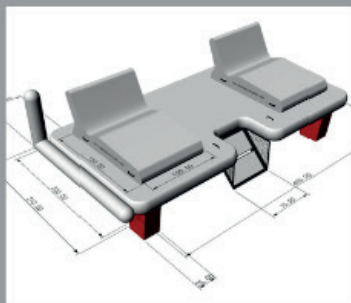

Lux300/200

**PIATTAFORMA
GONFIABILE IN PVC**

- PIATTAFORMA MOD LUX
- MISURA 300X200 CM

CD200150

Dimensioni: 200 x 150 cm
Parte superiore in schiuma: realizzata in EVA indurito
Peso: 19 kg - 42,5 libbre
Valvola: sistema di sicurezza a 2 camere
Accessori: pompa, kit di riparazione

Misurare: 220x150x94 cm-7'x5'x3'

Peso: 25 kg-55 libbre

Altre dimensioni:

220x200x94 cm -7'x7'x3'

340x200x94 cm-11'x5'x3'

Recreation Pack è una nuova serie di combinazioni lanciata da RPG che è una serie di collocazioni gratuite basate sulla piattaforma Recreation. Puoi scegliere liberamente le parti che preferisci e combinarle per creare il tuo parco divertimenti. Abbiamo molte parti tra cui scegliere e possiamo progettare per te gratuitamente

Divani in sistema modulare galleggiante.

RPTT-02

PIATTAFORMA GALLEGGIANTE

- Piattaforma galleggiante gonfiabile
- con divani 4 x 2.
- Realizzato in PVC.

RPTT-0

DIVANO GIOCO DI RUOLO LINEA RESORT

- Divano galleggiante rotondo gonfiabile per piscina o mare. Ideale per l'uso con una piattaforma galleggiante gonfiabile in mare.
- Misure 150 x 81